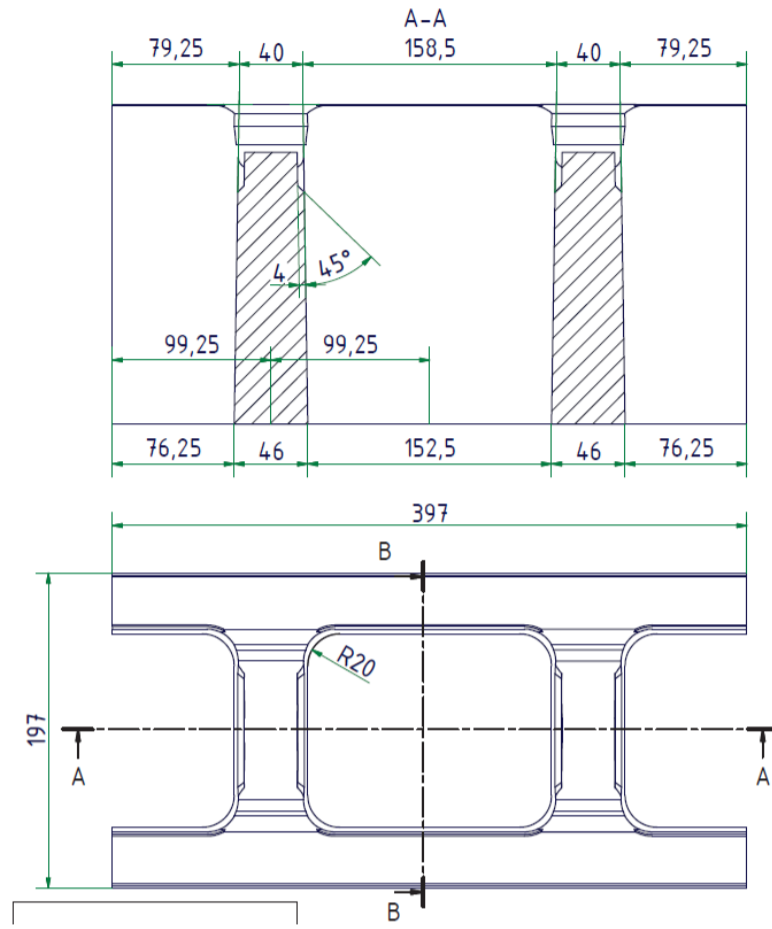

Skalblock mått

200 mm:

250 mm: