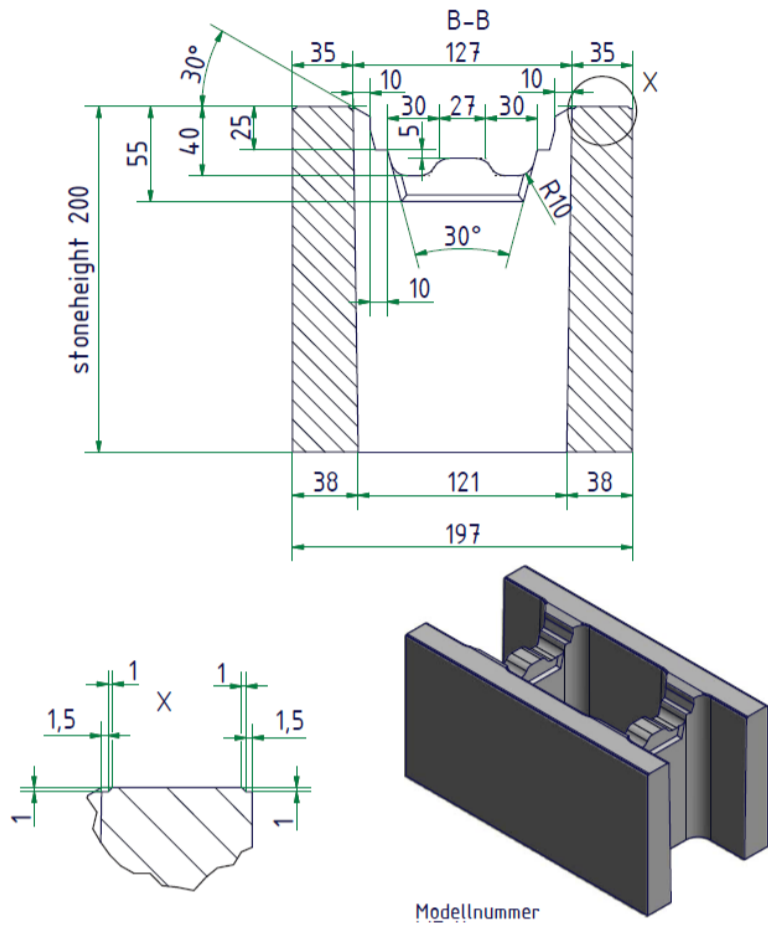

Skalblock mått

200 mm:

250 mm: